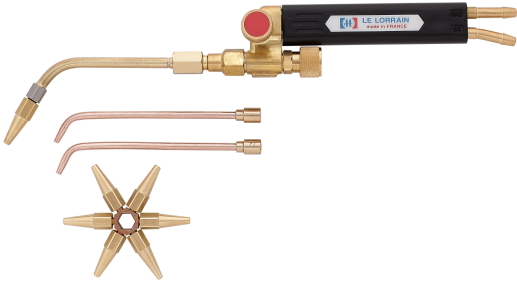

**LE LORRAIN**

Conforme a la norme EN ISO 5172.

Particulièrement destiné aux artisans plombiers et frigoristes livré avec 1 lance en laiton rigide avec clé porte becs et 7 becs de 40 à 400 l/h, filetage 8 x 100, 2 lances malléables en cuivre recuit.

**Caractéristiques**

capacité de soudage min - max (mm)	0,4 - 4
gaz	ox/ad
longueur (mm)	325
poids (gr)	330

Référence	Prix HT
10010967 CHALUMEAU SOUDEUR SOM	-