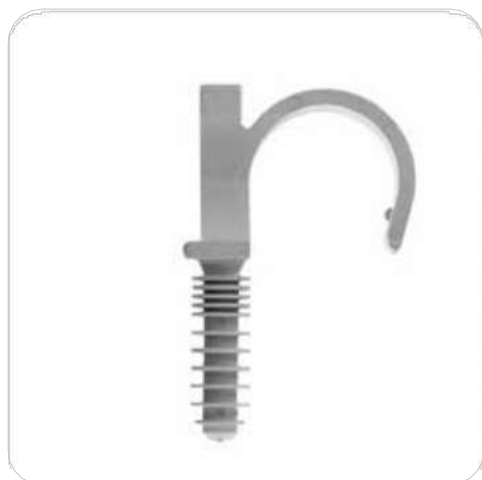

GRAP-FIX

Fixation rapide simple pour conduits

La fixation GRAP-FIX Simple de Nobex est une solution rapide et professionnelle pour le maintien de gaines annelées, de conduits électriques et d'installations techniques sur supports pleins et creux.

Sa structure en nylon technique haute performance garantit une fixation stable, ordonnée et rapide, idéale pour les installations électriques et techniques dans les secteurs résidentiel, tertiaire et industriel.

Caractéristiques principales :

- Fixation rapide à butée
- Corps en nylon technique haute performance
- Excellente stabilité du tube
- Compatible avec différents diamètres de tubes
- Adapté aux supports pleins et creux
- Idéal pour les installations électriques et hydrauliques

Tube simple

Tube double

Tube simple refermable

Support à emboîtement

Séquence de montage

Percer le support à l'endroit souhaité. Nettoyer soigneusement le trou afin d'éliminer la poussière et les résidus, de manière à garantir une adhérence optimale. Insérer la cheville dans le trou jusqu'en butée.