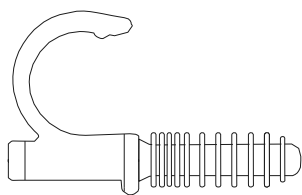

GRAP-FIX

Fixation rapide simple pour conduits

La fixation GRAP-FIX Simple de Nobex est une solution rapide et professionnelle pour le maintien de gaines annelées, de conduits électriques et d'installations techniques sur supports pleins et creux.

Caractéristiques principales :

- Fixation rapide à butée
- Corps en nylon technique haute performance
- Excellente stabilité du tube
- Compatible avec différents diamètres de tubes
- Adapté aux supports pleins et creux
- Idéal pour les installations électriques et hydrauliques

Tube simple

Tube double

Tube simple refermable

Support à emboîtement

Séquence de montage

Percer le support à l'endroit souhaité. Nettoyer soigneusement le trou afin d'éliminer la poussière et les résidus, de manière à garantir une adhérence optimale. Insérer la cheville dans le trou jusqu'en butée.

Sur matériau plein

Sistem Air Group - Nobex srl
Via Cilavegna 53
27020 Gravellona Lomellina (PV)
Italia

INFO
Tel. +39 0381 650082
Whatsapp. +39 340 4090146
Mail. info@sistemairgroup.com

Code	Description	Ø Tube	Ø Perçage	Profondeur min. du trou	Longueur de la cheville	Matériau
NB87230	Fixation GRAP-FIX simple en nylon pour tubes ø16	16 mm	8 mm	30 mm	55 mm	Nylon
NB87247	Fixation GRAP-FIX simple en nylon pour tubes ø20	20 mm	8 mm	30 mm	55 mm	Nylon
NB87254	Fixation GRAP-FIX simple en nylon pour tubes ø25	25 mm	8 mm	20 mm	55 mm	Nylon