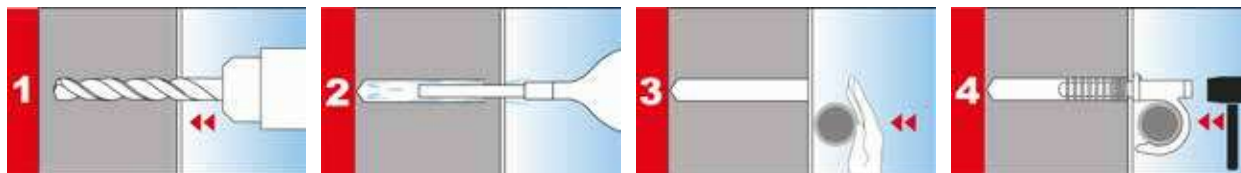

Sur matériau plein

Sistem Air Group - Nobex srl
Via Cilavegna 53
27020 Gravellona Lomellina (PV)
Italia

INFO
Tel. +39 0381 650082
Whatsapp. +39 340 4090146
Mail. info@sistemairgroup.com