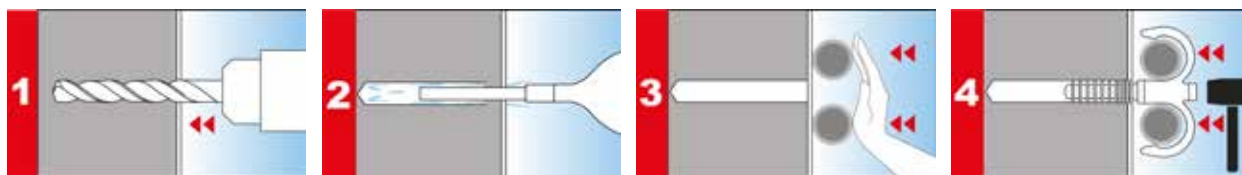

GRAP-FIX

Fixation rapide double pour conduits

La fixation GRAP-FIX Double de Nobex est une solution pratique et professionnelle pour la fixation simultanée de deux conduits annelés ou techniques sur des supports pleins et creux.

Caractéristiques principales :

- Fixation rapide à butée
- Corps en nylon technique haute performance
- Système double pour des installations propres et ordonnées
- Installation simple et rapide
- Adapté aux supports pleins et creux
- Compatible avec différents diamètres de conduits
- Adapté aux supports pleins et creux

Tube simple

Tube double

Tube simple refermable

Support à butée

Séquence de montage

Percer le support à l'endroit souhaité. Nettoyer soigneusement le trou afin d'éliminer la poussière et les résidus, de manière à garantir une adhérence optimale. Insérer la cheville dans le trou jusqu'en butée.

Sur matériau plein

Code	Description	Ø Tube	Ø Perçage	Profondeur min. du trou	Longueur de la cheville	Matériau
NB87261	Cheville GRAP-FIX double en nylon pour tubes Ø16	16 mm	8 mm	30 mm	55 mm	Nylon
NB87278	Cheville GRAP-FIX double en nylon pour tubes Ø20	20 mm	8 mm	30 mm	55 mm	Nylon
NB87285	Cheville GRAP-FIX double en nylon pour tubes Ø25	25 mm	8 mm	20 mm	55 mm	Nylon