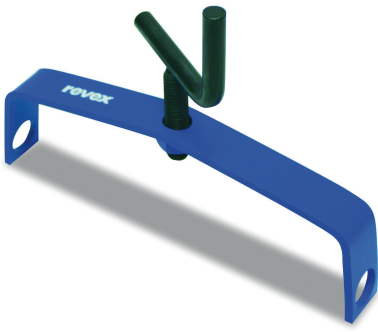

ETRIER STANDARD 070130

REVEX

Pour la fixation de planche sur piquets d'implantation.

Référence		Prix HT
2214	ETRIER STANDARD 070130	-