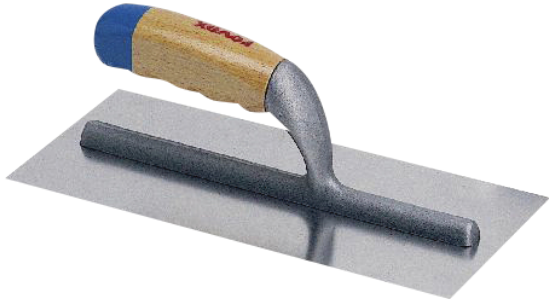

PLATOIR ITALIEN DROIT ACIER

REVEX

Lame : 280 x 120 mm poignée bois.

Caractéristiques

matière principale	acier
--------------------	-------

Référence		Prix HT
2239	PLATOIR ITALIEN DROIT ACIER	-