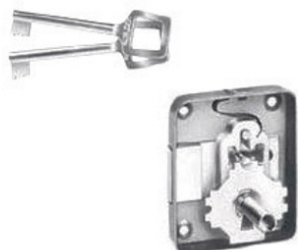

VACHETTE - ASSA ABLOY AUBE ANJOU S.A.

Finition vernie
canon de 27 mm
2 clés
hauteur : 70 mm
largeur d'entrée: 50 25, 60 30 ou 60 35 à préciser à la commande
main gauche.

Référence		Prix HT
10257	SERRURE DE MEUBLE APLQ ESTAMPEE 3 GGES GAUCHE 50X25 - 224	-