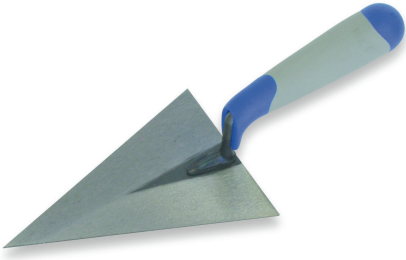

TRUELLE TRIANGULAIRE 032562

REVEX

Lame acier : 14 cm manche bi-matière.

Référence		Prix HT
2278	TRUELLE TRIANGULAIRE 032562	-